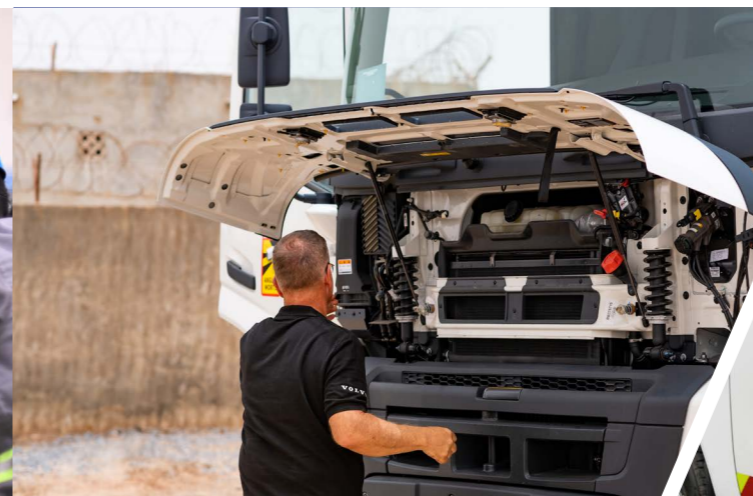

卓越服务

服务与支持

SMT相信客户是我们的第一优先.

维护和维修

我们有知识,维护和维修所销售产品所需的所有特殊工具

- › 检查和分析
- › 服务和维修包
- › 授权维修商
- › 认证的重建中心

服务合同

为您的设备提供维修和维护服务,帮助实现最佳成本控制并缩短停机时间。

- › 不同级别的服务合同
- › 关爱检查 More Care Inspection (MCI)
- › 现场支持
- › 详细的报告包含建议

备件库存和可用性

SMT的全球零部件供应率高达85%，并拥有大型供应网络和覆盖广泛的物流系统,能保证随时随地提原厂零部件和配件。

咨询意见和建议

车队管理和能力发展

SMT网络为您提供各种售后服务解决方案

车队管理

产品和服务的组合,为您的要求定制带来更有效的设备运行。

- › 远程信息处理
- › 洞察力报告
- › Procare 服务
- › EcoOperator 和模拟机培训
- › 项目研究和现场效率服务

能力发展

培训和发展是确保我们的产品、系统和软件得到最有效使用的关键。

- › 培训中心
- › 认证技术培训
- › 零件和服务培训
- › 现场评估

专业知识

反应性

支持

信任