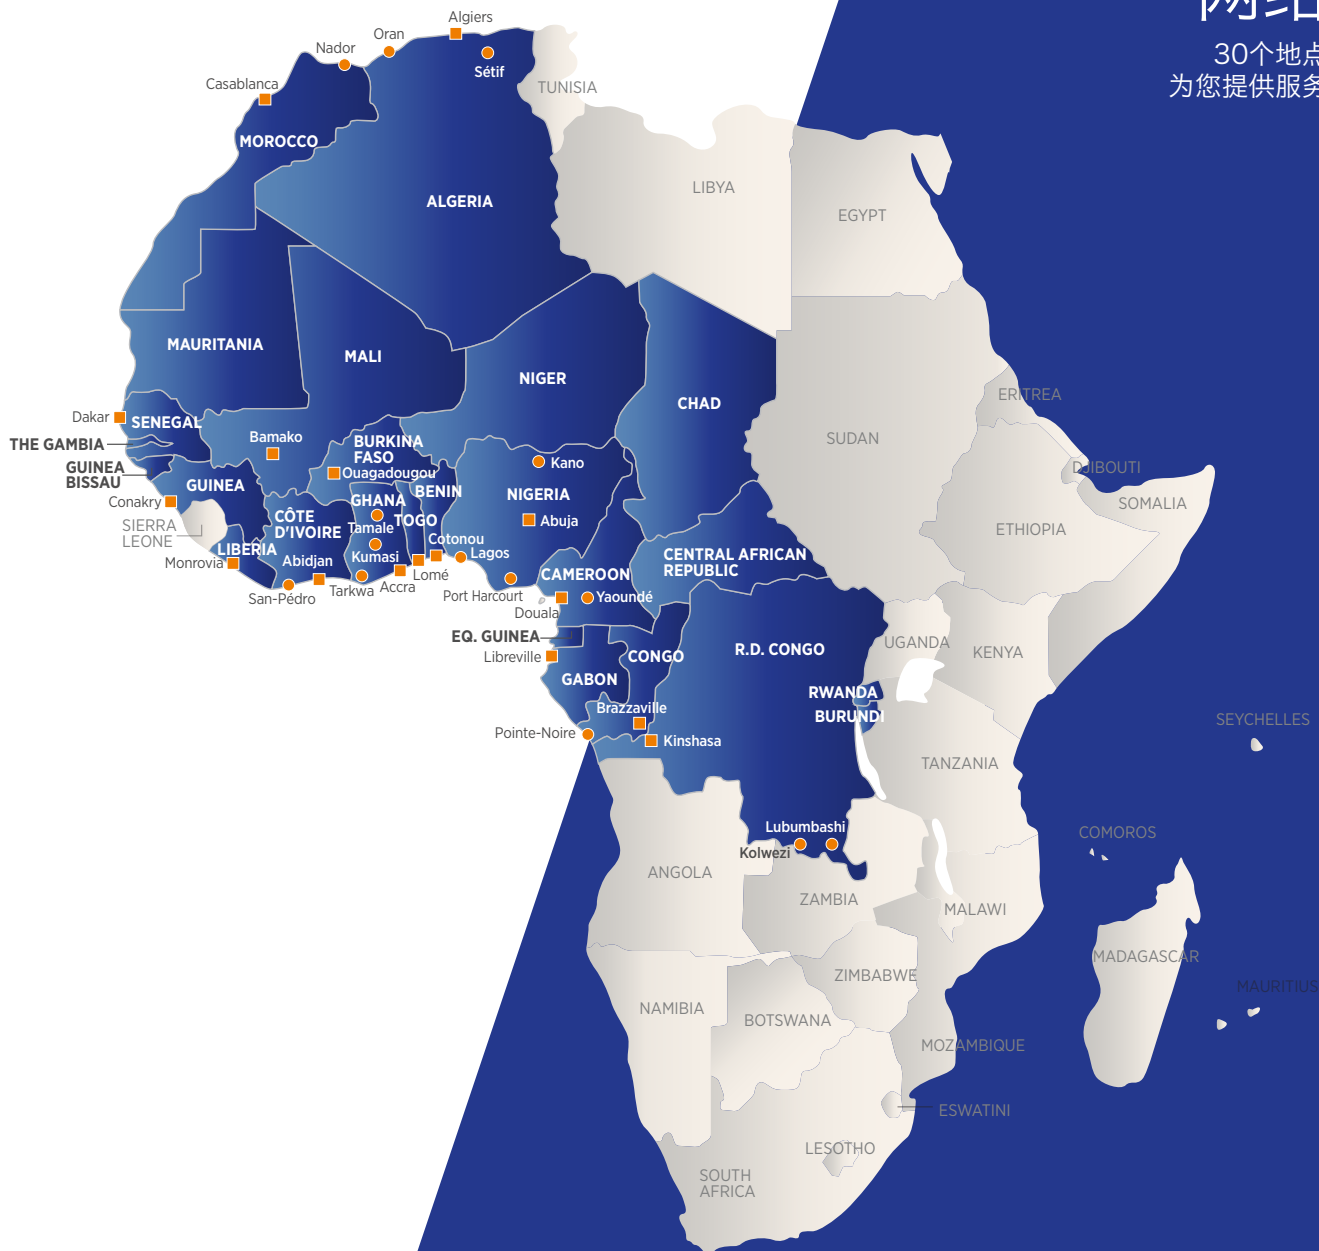

30个地点
为您提供服务

SMT 非洲总部
Avenue Arnaud Fraiteur 15-23
1050 Brussels, Belgium
+32 2 234 33 00
info.africa@smt.network

WWW.SMT.NETWORK