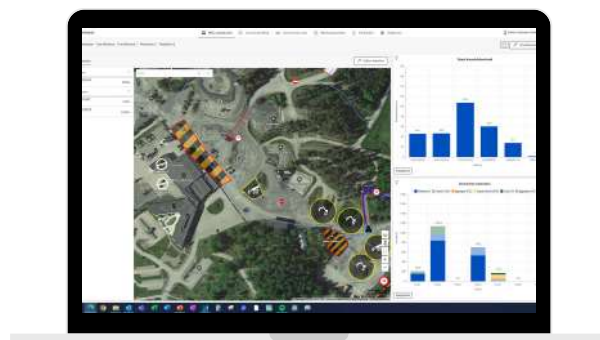

QUELS SONT VOS AVANTAGES

Une solution complète pour votre site !

PLUS EFFICACE, PLUS PRODUCTIF

- Augmentez votre productivité
- Réduire les coûts de carburant
- Réduire la contamination des matériaux
- Augmenter l'efficacité
- Réduire les temps de déplacement
- Augmenter la précision des budgets & prévisions