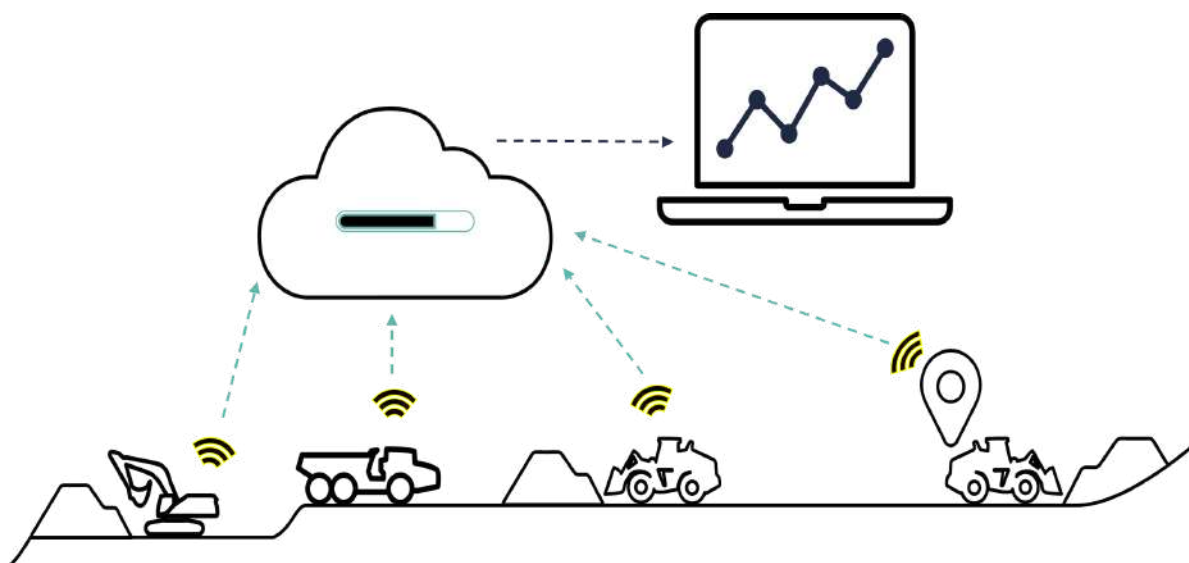

Pour une visibilité totale, Site Map & Management intègre les données de position en temps réel des machines, des véhicules et des visiteurs sur votre site. Ce système contribue à améliorer les conditions de circulation, en maximisant la sécurité, l'efficacité et la productivité. En outre, il favorise une meilleure communication et une meilleure prise de conscience sur le site et assure une traçabilité complète, ce qui vous permet de contrôler la situation à tout moment.

Scan pour
le vidéo

COMMENT NOUS TRAVAILLONS

Notre équipe est à votre service.

Entrez dans l'ère numérique et transformez votre site dès aujourd'hui ! Découvrez la puissance de notre portail de bureau innovant et restez à la pointe de la modernité. Avec notre équipe expérimentée, nous dessinons votre situation en matière de circulation, de voies de circulation et de zones de chargement. Par la suite, maintenez votre site à jour sans effort grâce à notre système de gestion intuitif.

1 CO-PILOT

Volvo Co-Pilot fournit une carte en direct du site pour améliorer la sécurité, la visibilité et l'efficacité. Les informations en temps réel minimisent les risques et augmentent la précision, ce qui se traduit par des opérations plus fluides, plus sûres et plus productives.

2 SYSTÈME DE PESAGE (OBW)

Le système de pesage embarqué (OBW) de Volvo CE vous permet de connaître en temps réel la charge d'un godet, par exemple. Il évite les surcharges et les sous-charges, améliore l'efficacité du flux de travail et garantit un chargement précis, ce qui se traduit par une augmentation de la production et de l'efficacité.