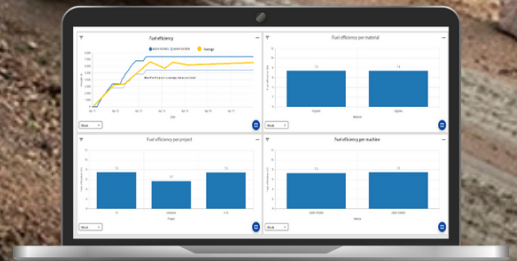

SMT

SERVICES MACHINERY TRUCKS

SMT SOLUTIONS

SITE MAP & MANAGEMENT

Optimaliseer nu !

WWW.SMT.NETWORK