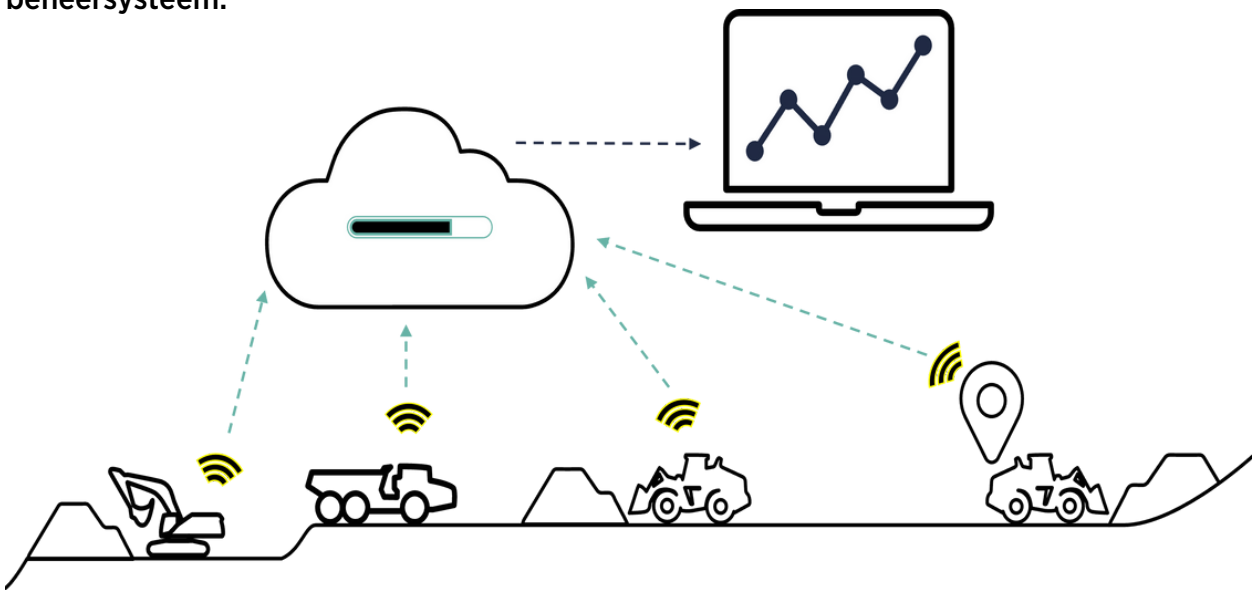

Voor een complete zichtbaarheid integreert Site Map & Management real-time positiegegevens van machines, voertuigen en bezoekers op je site. Dit systeem helpt bij het verbeteren van verkeersomstandigheden, waardoor veiligheid, efficiëntie en productiviteit worden gemaximaliseerd. Bovendien bevordert het betere communicatie en bewustzijn op het terrein en biedt het volledige traceerbaarheid, waardoor je altijd de controle hebt over de situatie.

Met Site Map & Management bundelen we de kracht van real-time data, visuele overzichten en diepgaande analyses, waardoor jouw site een geoptimaliseerd, duurzaam en goed beheerd werkgebied wordt. Ontdek hoe dit programma een nieuwe standaard zet voor succes. Investeer in de toekomst van jouw projecten met onze geavanceerde digitale oplossingen.

## 1 CO-PILOT

Volvo Co-Pilot biedt een live map van de site voor verbeterde veiligheid, zichtbaarheid en efficiëntie. Real-time informatie minimaliseert gevaren en vergroot de nauwkeurigheid, wat leidt tot soepelere, veiligere en productievere operaties.

## 2 WEEGSYSTEEM (OBW)

Met Volvo CE's On-Board Weighing (OBW) heeft u real-time inzicht in bv. de baklading. Het voorkomt over- en onderbelading, verbetert workflow-efficiëntie en zorgt voor nauwkeurig laden, wat leidt tot een verhoging van productie en efficiëntie.