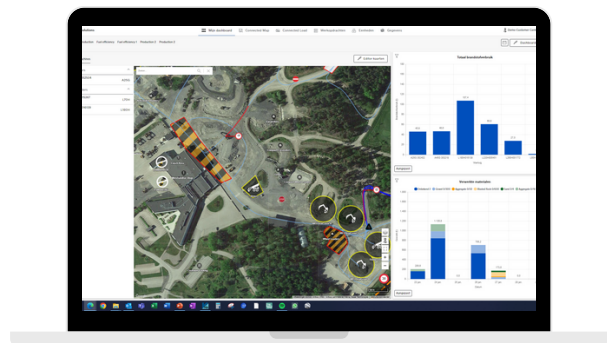

WAT ZIJN UW **VOORDELEN**

Een complete site oplossing !

EFFICIËNTER, PRODUCTIEVER

- Verhoog je productiviteit
- Bespaar brandstofkosten
- Verminder materiaalvermenging
- Verhoog efficiëntie
- Verkort de reistijden
- Grotere nauwkeurigheid in prognoses & budgetten