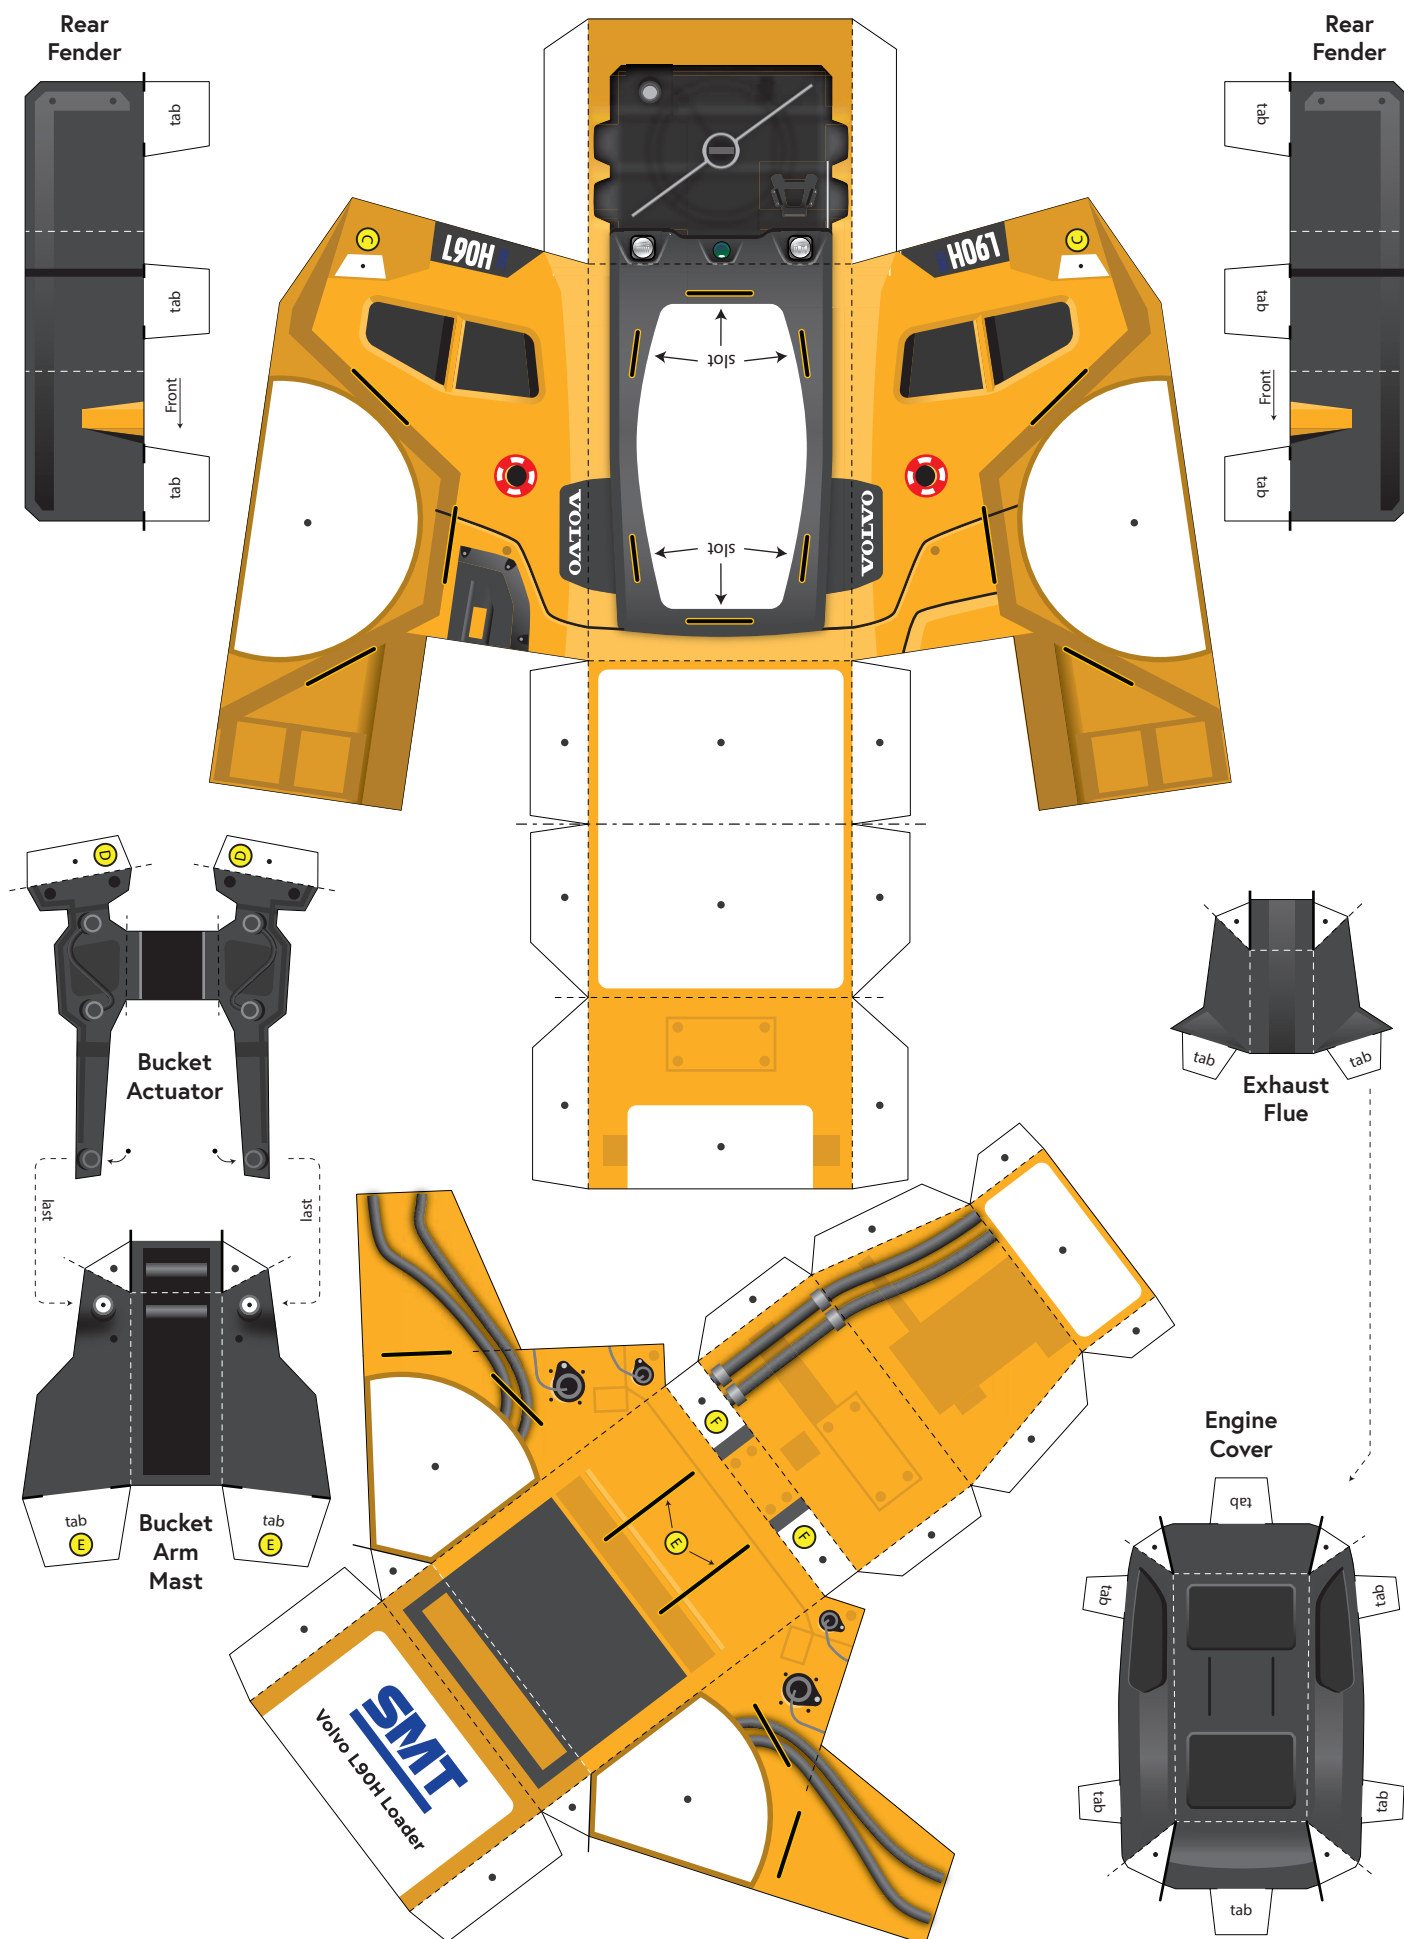

VOLVO L90H BOUWPLAAT

AANGEBODEN DOOR:

Rens de Bruyn bv

Mountain fold - - - - -
 Valley fold - - - - -
 Glue •
 on reverse side

Instructie: knip alle onderdelen voorzichtig uit met een schaar of scherp hobbymes. Zet met behulp van een lineaal en een dikke naald een dun streepje over de vouwlijnen en vouw vervolgens alles voor. Gebruik hobbylijm en spreid deze dun uit. Knijp en houdt de verbinding stevig vast totdat deze blijft plakken. Deel je eindresultaat op Facebook of Instagram en gebruik hiervoor #SMTNL