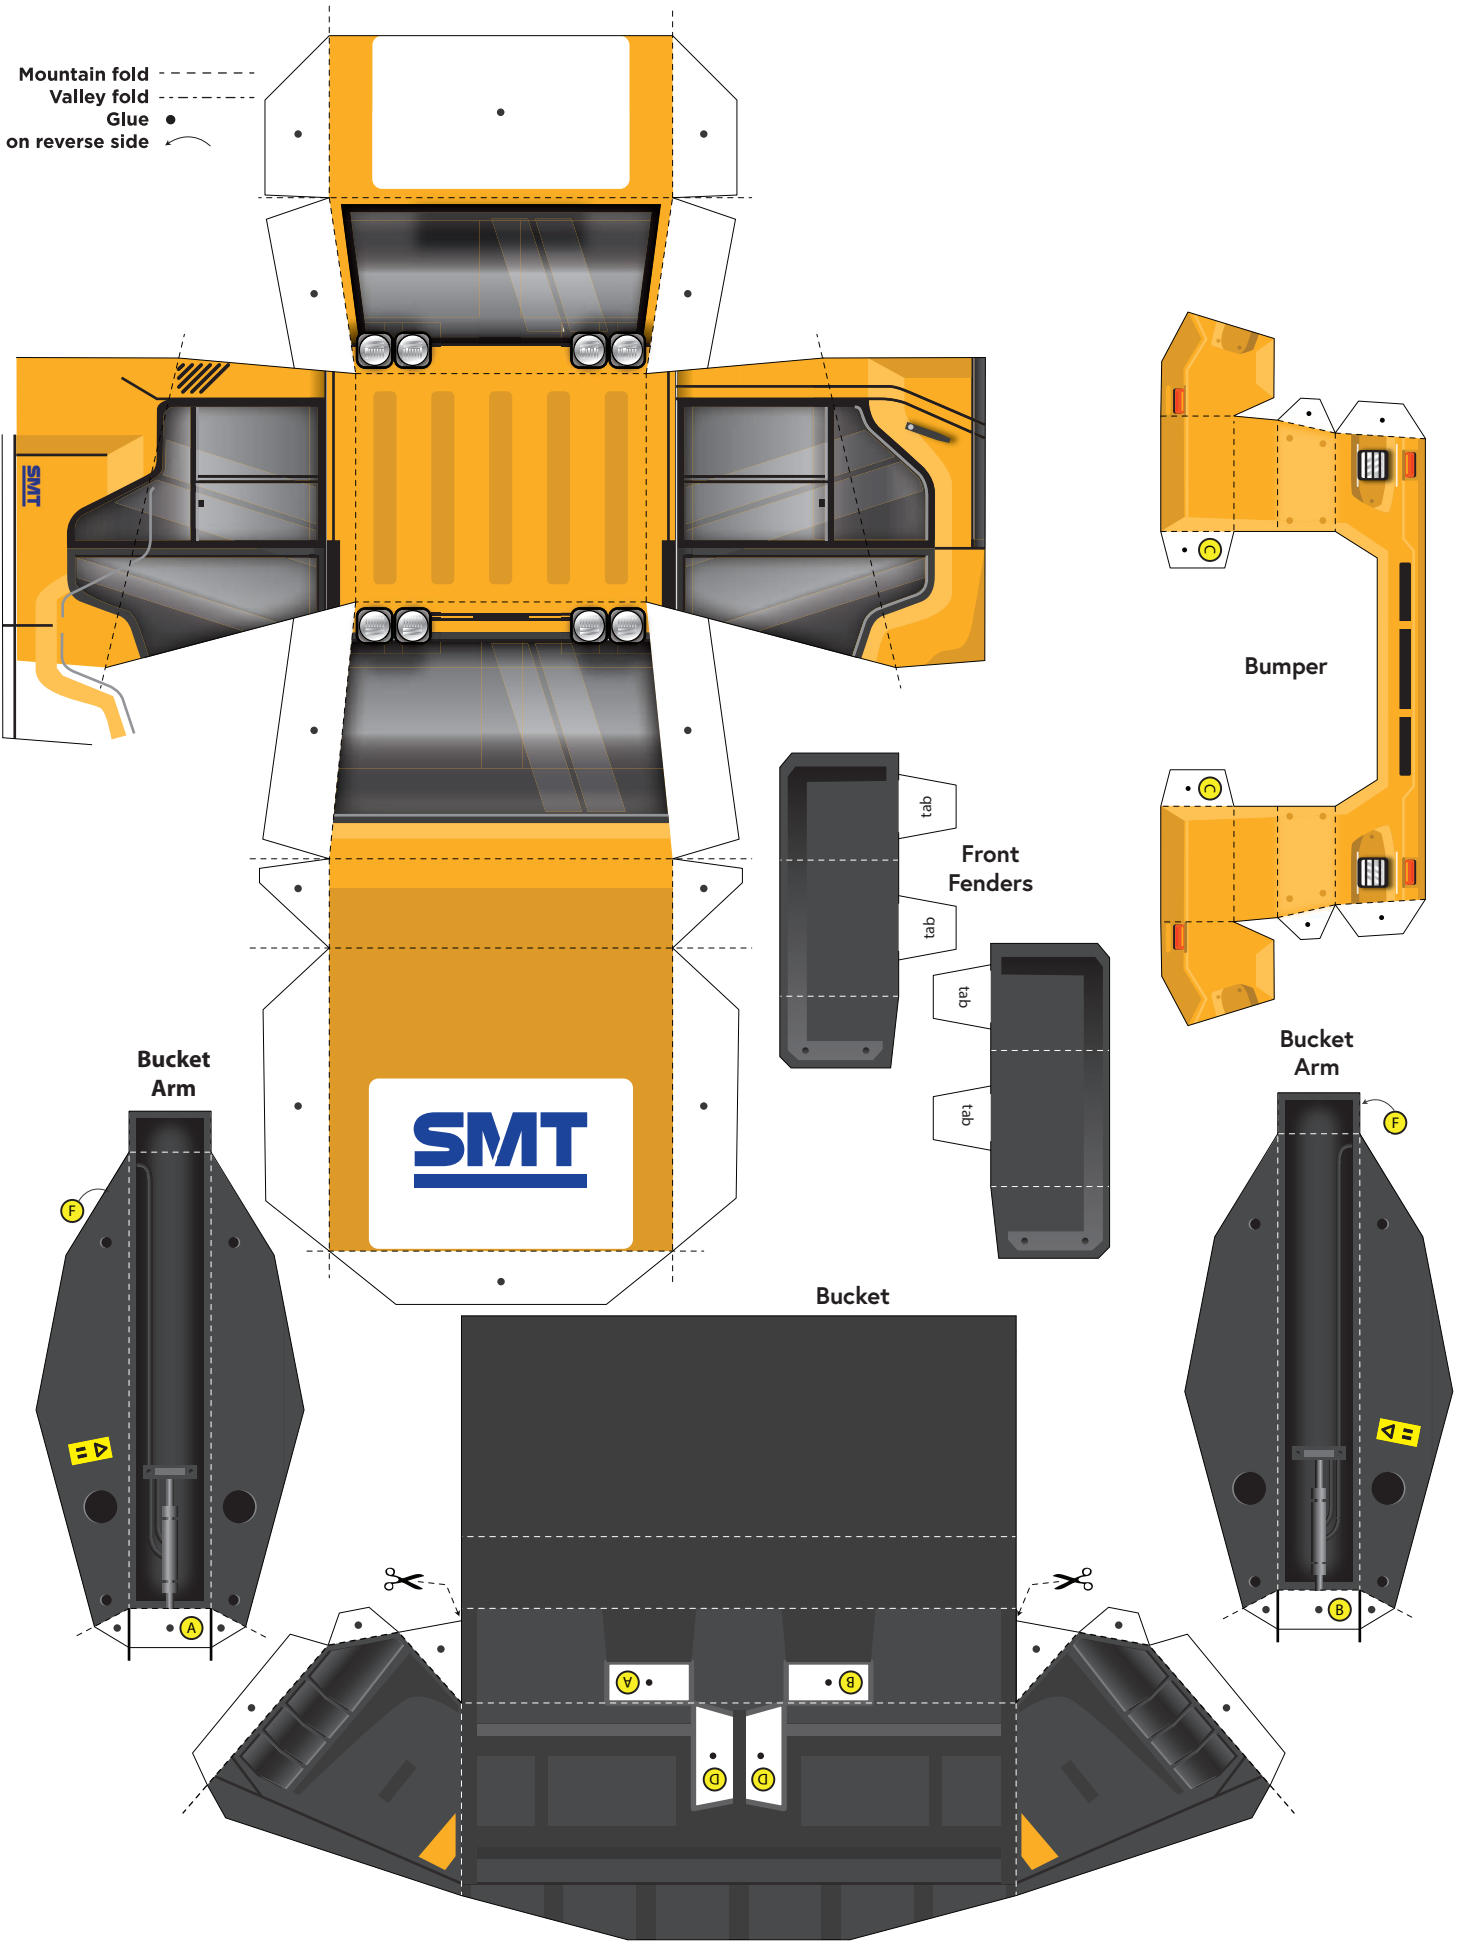

VOLVO L90H BOUWPLAAT

AANGEBODEN DOOR:

Rens de Bruyn bv

Mountain fold - - - - -
 Valley fold - - - - -
 Glue •
 on reverse side

Instructie: knip alle onderdelen voorzichtig uit met een schaar of scherp hobbymes. Zet met behulp van een lineaal en een dikke naald een dun streepje over de vouwlijnen en vouw vervolgens alles voor. Gebruik hobbylijm en spreid deze dun uit. Knijp en houdt de verbinding stevig vast totdat deze blijft plakken. Deel je eindresultaat op Facebook of Instagram en gebruik hiervoor #SMTNL